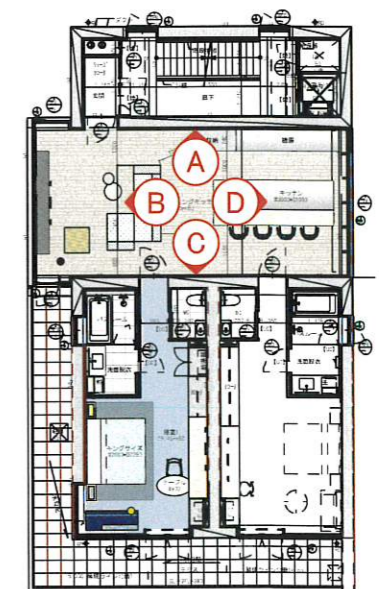

ELEVATION A

ELEVATION B

ELEVATION D

ELEVATION C

UP DATE	株式会社 丹青社総合一級建築士事務所 東京都知事登録第18257号		DESIGNED 行-ル第27デザインユニット札幌R 小山田 実/山崎 美恵	TITLE 3階リビング展開図	SCALE 1/50	NO. A-00-3
	一級建築士 大臣登録第356089号 松崎 利幸		一級建築士事務所 (株)アトリエ ポンアーキテクツ 北海道知事登録(右)第681号 一級建築士 第210177号 森 徳彦	SUBJECTS (仮称)南6西22共同住宅新築工事	DATE 2021/1/7	

ELEVATION A

ELEVATION B

ELEVATION D

ELEVATION C

UP DATE	株式会社 丹青社総合一級建築士事務所 東京都知事登録第18257号		DESIGNED リーブル第2号デザインユニット札幌R 小山田 実/山崎 美恵	TITLE 2階リビング展開図	SCALE 1/50	NO. A-00-1
	一級建築士 大臣登録第356089号 松崎 利幸		一級建築士事務所 (株)アトリエ ポンアーキテツ 北海道知事登録(右)第681号 第210177号 森 徳彦	SUBJECTS (仮称)南6西22共同住宅新築工事	DATE 2021/1/7	