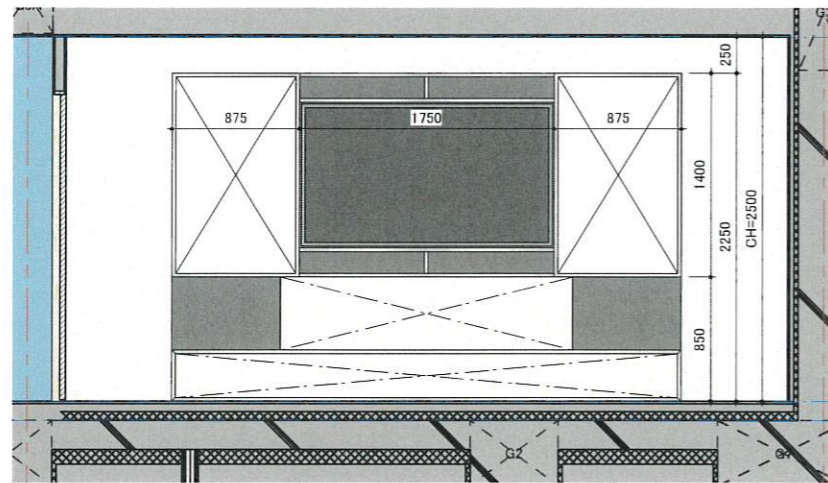

ELEVATION A

ELEVATION B

ELEVATION D

ELEVATION C

UP DATE	株式会社 丹青社総合一級建築士事務所 東京都知事登録第18257号		DESIGNED 行-ル第27デザインユニット札幌R 小山田 実/山崎 美恵	TITLE 3階リビング展開図	SCALE 1/50	NO. A-00-3
	一級建築士 大臣登録第356089号 松崎 利幸		一級建築士事務所 (株)アトリエ ポンアーキテクツ 北海道知事登録(右)第681号 一級建築士 第210177号 森 徳彦	SUBJECTS (仮称)南6西22共同住宅新築工事	DATE 2021/1/7	

ELEVATION A

ELEVATION B

ELEVATION D

ELEVATION C

UP DATE	株式会社 丹青社総合一級建築士事務所 東京都知事登録第18257号		DESIGNED リーブル第2号デザインユニット札幌R 小山田 実/山崎 美恵	TITLE 2階リビング展開図	SCALE 1/50	NO. A-00-1
	一級建築士 大臣登録第356089号 松崎 利幸		一級建築士事務所 (株)アトリエ ポンアーキテツ 北海道知事登録(右)第681号 第210177号 森 徳彦	SUBJECTS (仮称)南6西22共同住宅新築工事	DATE 2021/1/7	