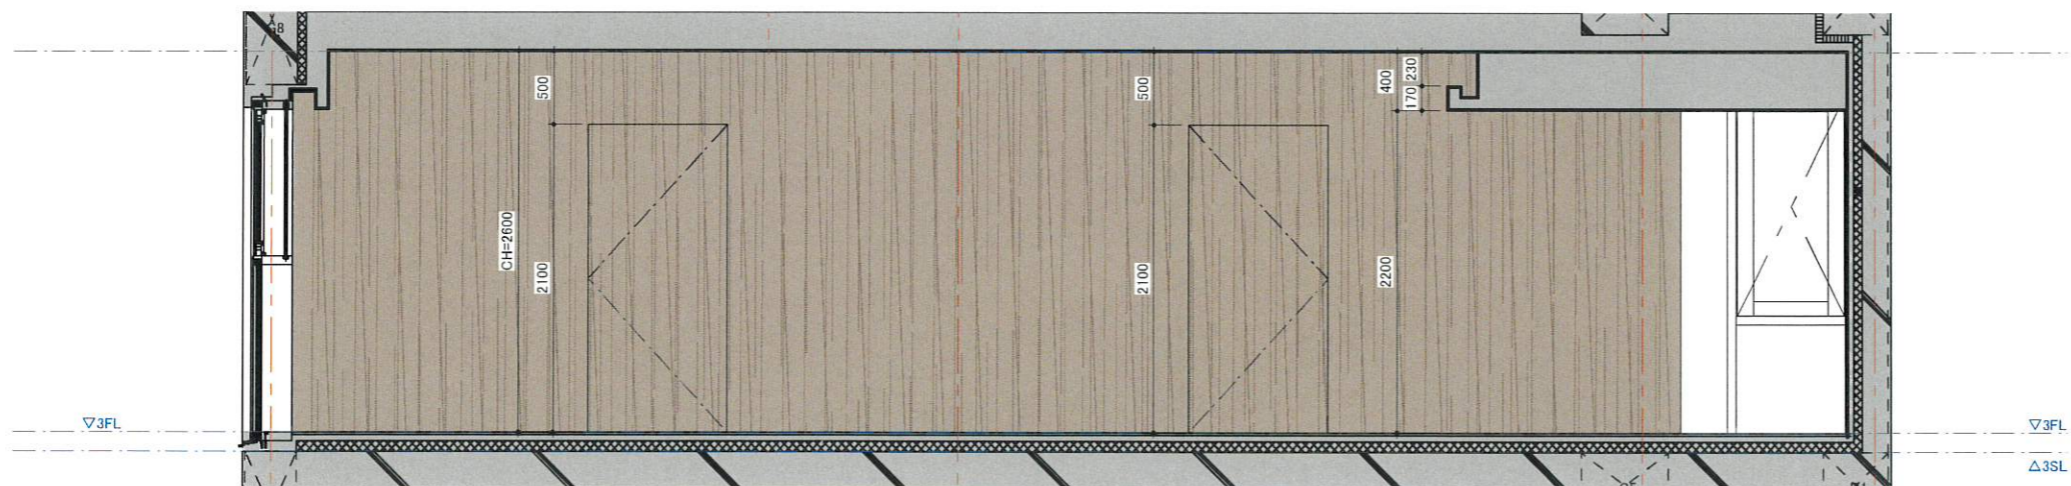

ELEVATION A

ELEVATION B

ELEVATION D

ELEVATION C

UP DATE	株式会社 丹青社総合一級建築士事務所 東京都知事登録第18257号		DESIGNED 行-ル第27デザインユニット札幌R 小山田 実/山崎 美恵	TITLE 3階リビング展開図	SCALE 1/50	NO. A-00-3
	一級建築士 大臣登録第356089号 松崎 利幸		一級建築士事務所 (株)アトリエ ポンアーキテクツ 北海道知事登録(右)第681号 一級建築士 第210177号 森 徳彦	SUBJECTS (仮称)南6西22共同住宅新築工事	DATE 2021/1/7	

ELEVATION A

ELEVATION B

ELEVATION D

ELEVATION C

UP DATE	株式会社 丹青社総合一級建築士事務所 東京都知事登録第18257号		DESIGNED リーブル第2号デザインユニット札幌R 小山田 実/山崎 美恵	TITLE 2階リビング展開図	SCALE 1/50	NO. A-00-1
	一級建築士 大臣登録第356089号 松崎 利幸		一級建築士事務所 (株)アトリエ ポンアーキテツ 北海道知事登録(右)第681号 第210177号 森 徳彦	SUBJECTS (仮称)南6西22共同住宅新築工事	DATE 2021/1/7	