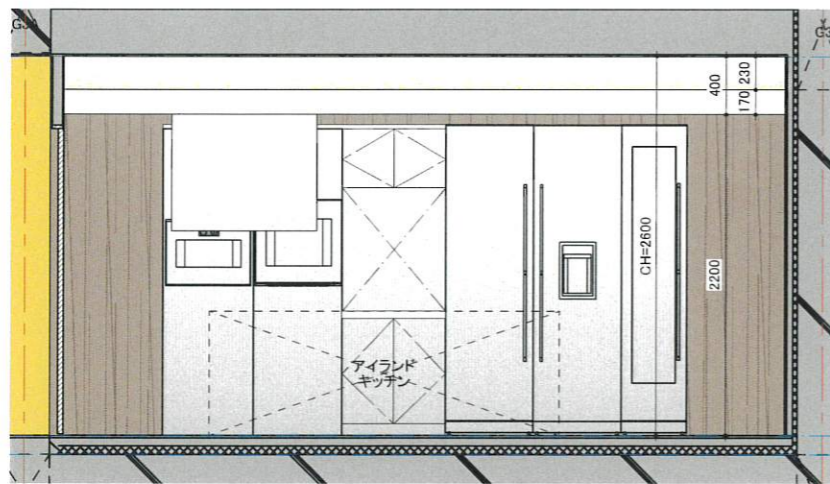

ELEVATION A

ELEVATION B

ELEVATION D

ELEVATION C

UP DATE	株式会社 丹青社総合一級建築士事務所 東京都知事登録第18257号		DESIGNED 行-ル第27デザインユニット札幌R 小山田 実/山崎 美恵	TITLE 3階リビング展開図	SCALE 1/50	NO. A-00-3
	一級建築士 大臣登録第356089号 松崎 利幸		一級建築士事務所 (株)アトリエ ポンアーキテクツ 北海道知事登録(右)第681号 一級建築士 第210177号 森 徳彦	SUBJECTS (仮称)南6西22共同住宅新築工事	DATE 2021/1/7	

ELEVATION A

ELEVATION B

ELEVATION D

ELEVATION C

UP DATE	株式会社 丹青社総合一級建築士事務所 東京都知事登録第18257号		DESIGNED リーブル第2号デザインユニット札幌R 小山田 実/山崎 美恵	TITLE 2階リビング展開図	SCALE 1/50	NO. A-00-1
	一級建築士 大臣登録第356089号 松崎 利幸		一級建築士事務所 (株)アトリエ ポンアーキテツ 北海道知事登録(右)第681号 第210177号 森 徳彦	SUBJECTS (仮称)南6西22共同住宅新築工事	DATE 2021/1/7	