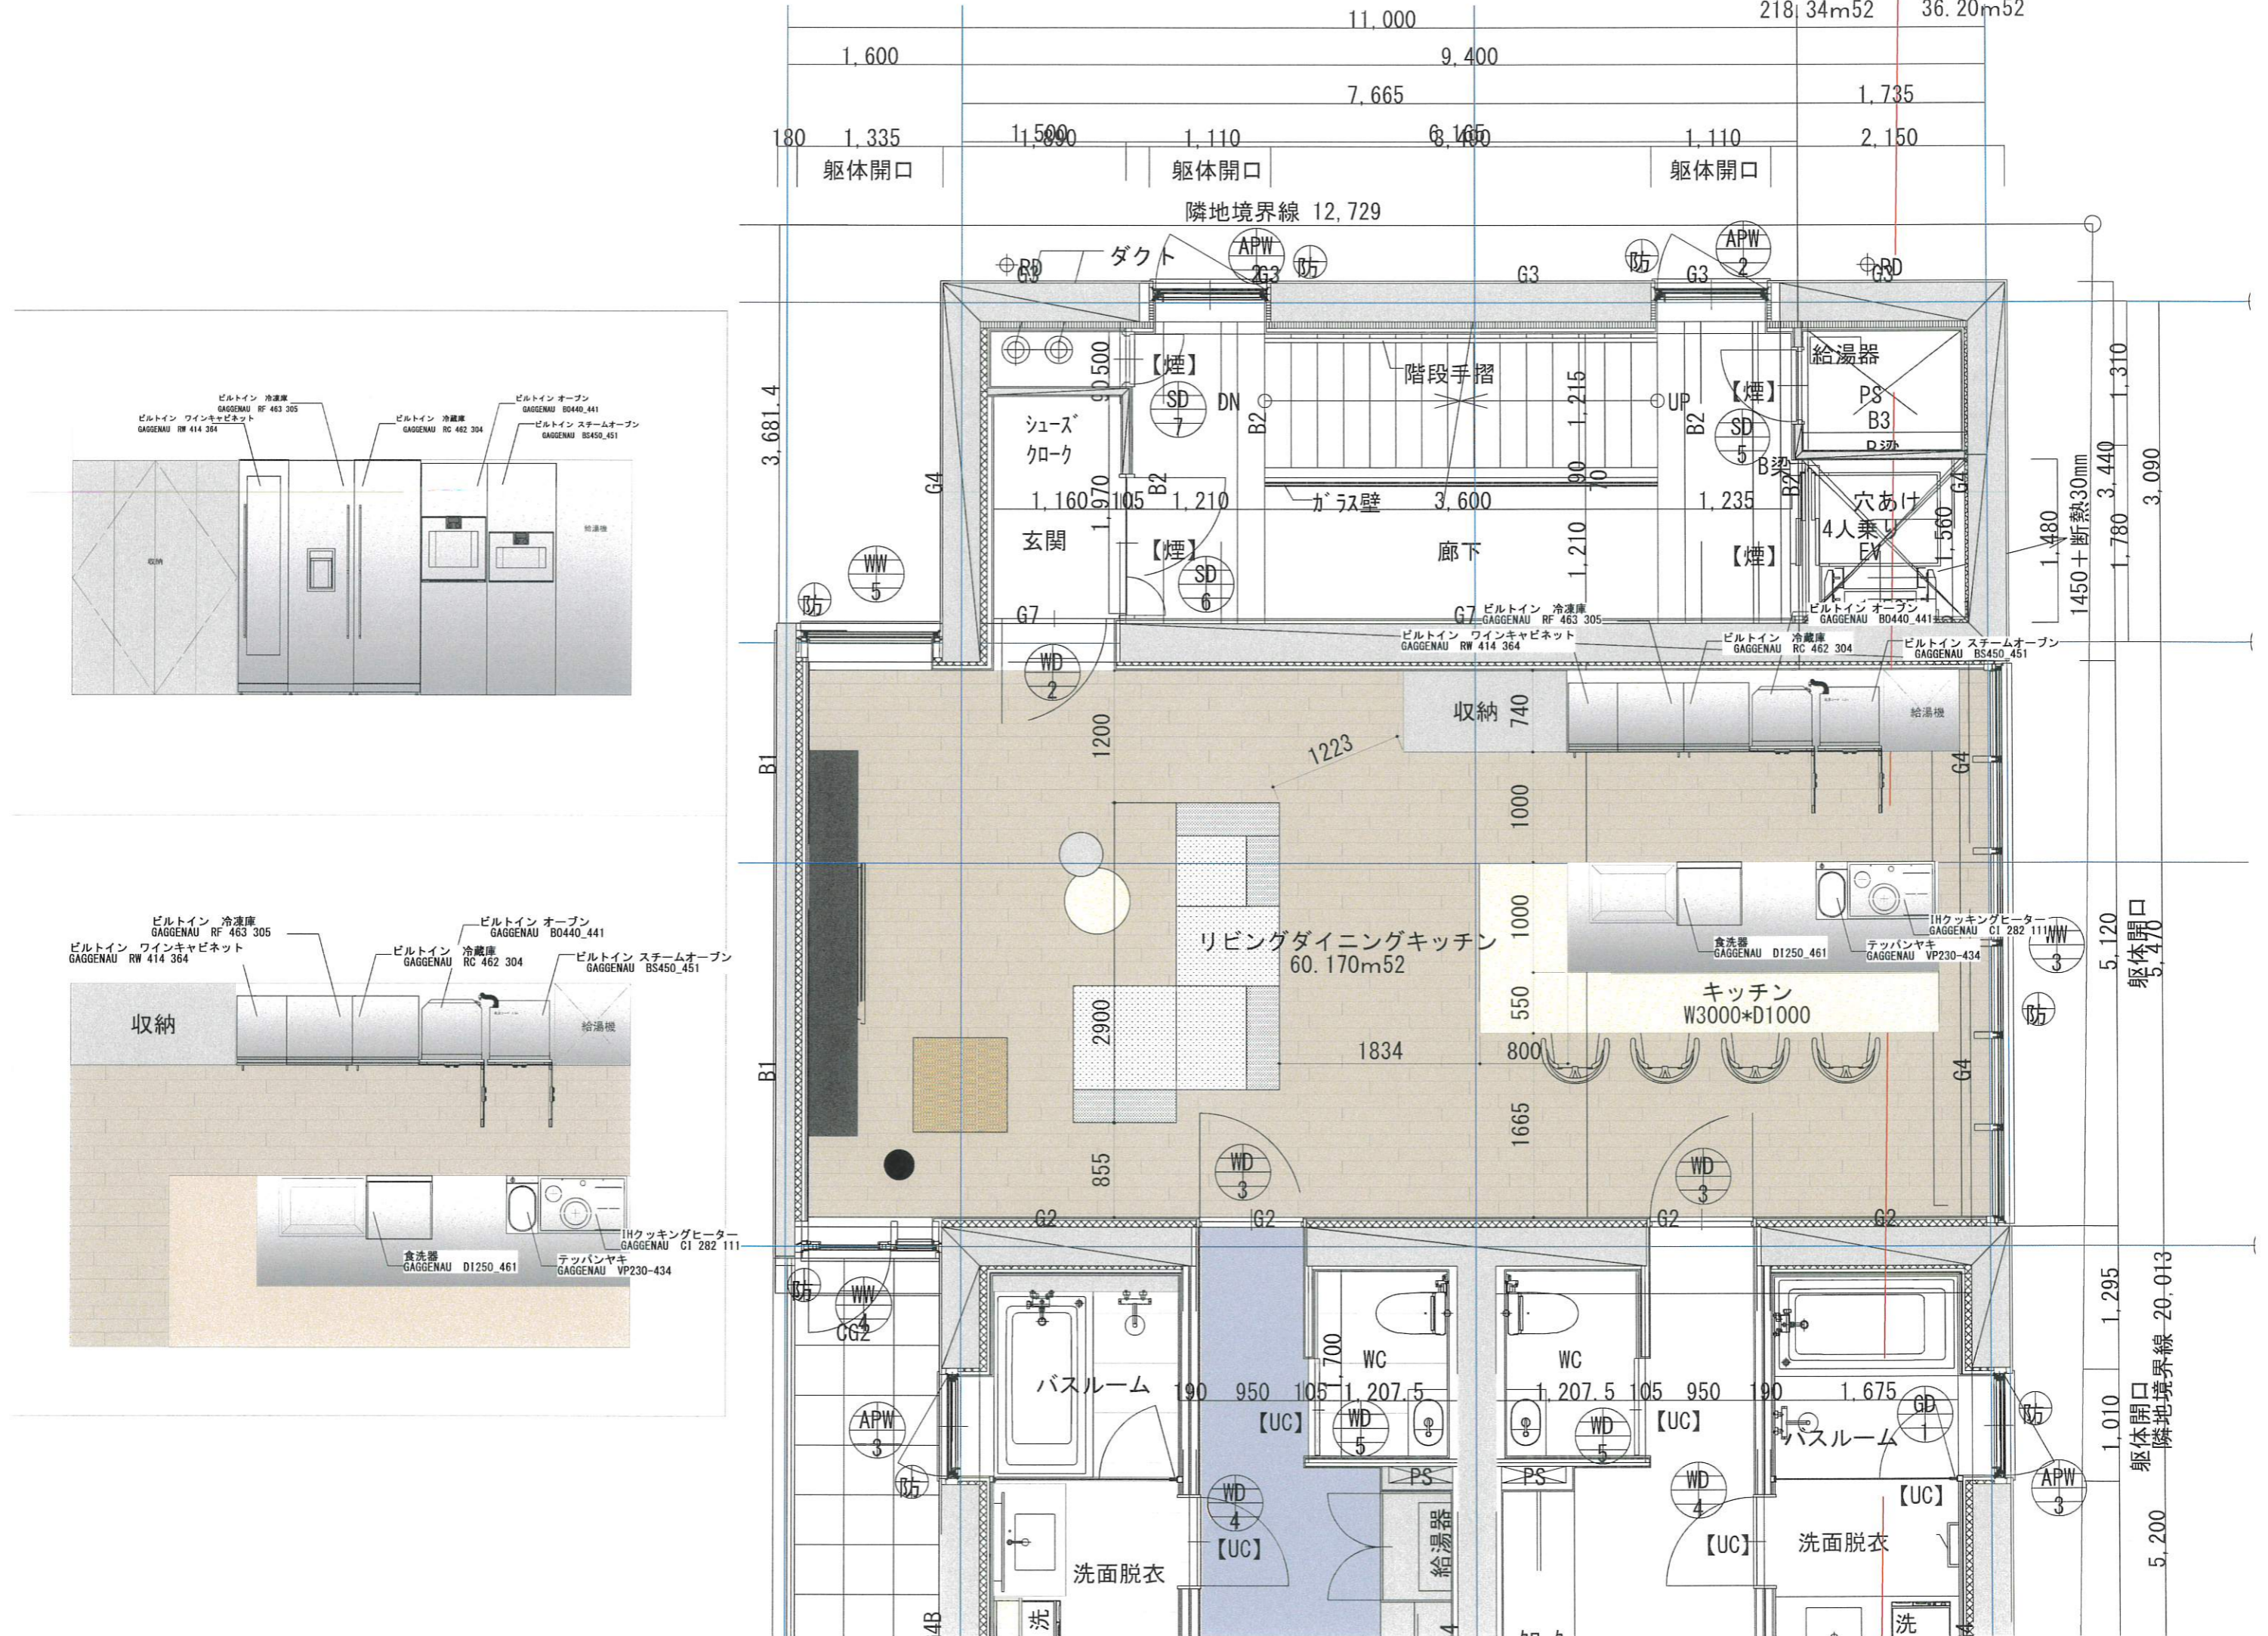

ELEVATION A

ELEVATION B

ELEVATION D

ELEVATION C

UP DATE	株式会社 丹青社総合一級建築士事務所 東京都知事登録第18257号		DESIGNED 行-ル第27デザインユニット札幌R 小山田 実/山崎 美恵	TITLE 3階リビング展開図	SCALE 1/50	NO. A-00-3
	一級建築士 大臣登録第356089号 松崎 利幸		一級建築士事務所 (株)アトリエ ポンアーキテクツ 北海道知事登録(右)第681号 一級建築士 第210177号 森 徳彦	SUBJECTS (仮称)南6西22共同住宅新築工事	DATE 2021/1/7	

ELEVATION A

ELEVATION B

ELEVATION D

ELEVATION C

UP DATE	株式会社 丹青社総合一級建築士事務所 東京都知事登録第18257号		DESIGNED リーブル第2号デザインユニット札幌R 小山田 実/山崎 美恵	TITLE 2階リビング展開図	SCALE 1/50	NO. A-00-1
	一級建築士 大臣登録第356089号 松崎 利幸		一級建築士事務所 (株)アトリエ ポンアーキテツ 北海道知事登録(右)第681号 第210177号 森 徳彦	SUBJECTS (仮称)南6西22共同住宅新築工事	DATE 2021/1/7	