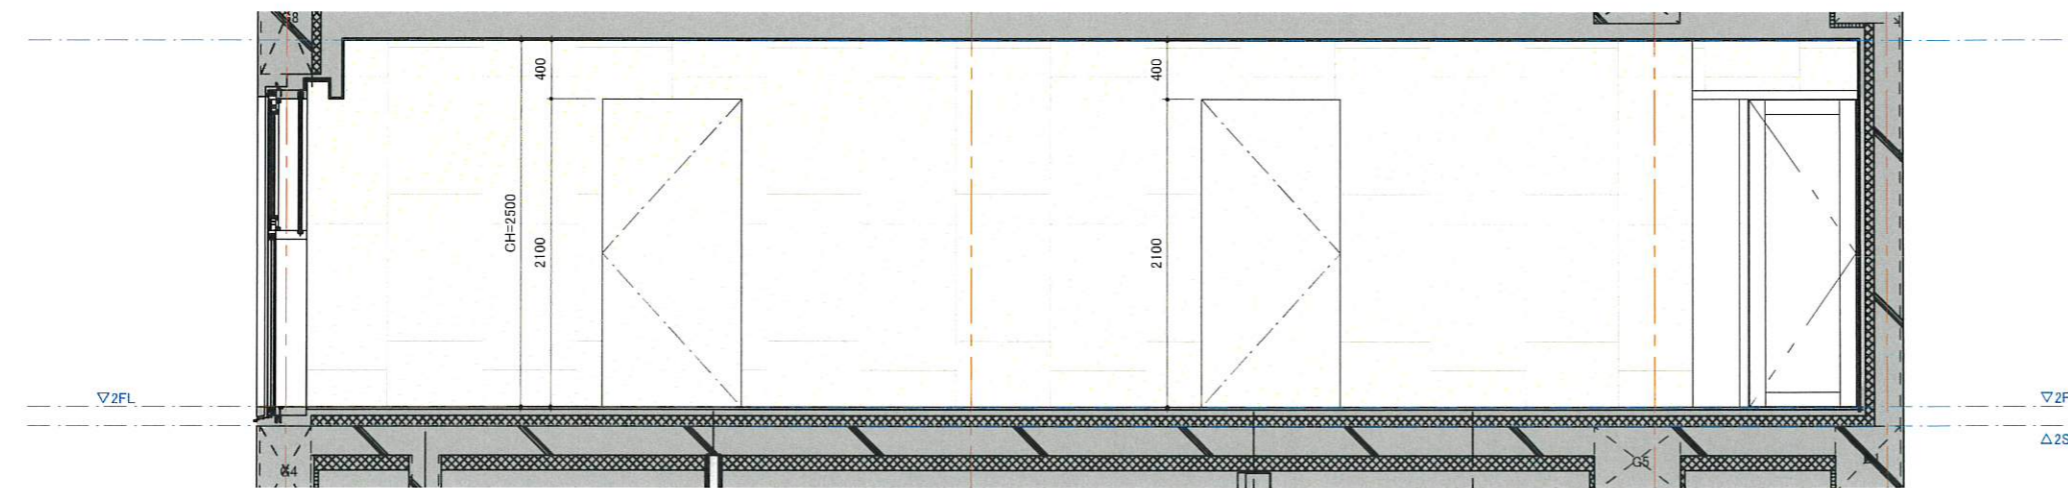

ELEVATION A

ELEVATION B

ELEVATION D

ELEVATION C

UP DATE	株式会社 丹青社総合一級建築士事務所 東京都知事登録第18257号		DESIGNED 行-ル第27デザインユニット札幌R 小山田 実/山崎 美恵	TITLE 3階リビング展開図	SCALE 1/50	NO. A-00-3
	一級建築士 大臣登録第356089号 松崎 利幸		一級建築士事務所 (株)アトリエ ポンアーキテクツ 北海道知事登録(右)第681号 一級建築士 第210177号 森 徳彦	SUBJECTS (仮称)南6西22共同住宅新築工事	DATE 2021/1/7	

ELEVATION A

ELEVATION B

ELEVATION D

ELEVATION C

UP DATE	株式会社 丹青社総合一級建築士事務所 東京都知事登録第18257号		DESIGNED リーブル第2号デザインユニット札幌R 小山田 実/山崎 美恵	TITLE 2階リビング展開図	SCALE 1/50	NO. A-00-1
	一級建築士 大臣登録第356089号 松崎 利幸		一級建築士事務所 (株)アトリエ ポンアーキテツ 北海道知事登録(右)第681号 第210177号 森 徳彦	SUBJECTS (仮称)南6西22共同住宅新築工事	DATE 2021/1/7	