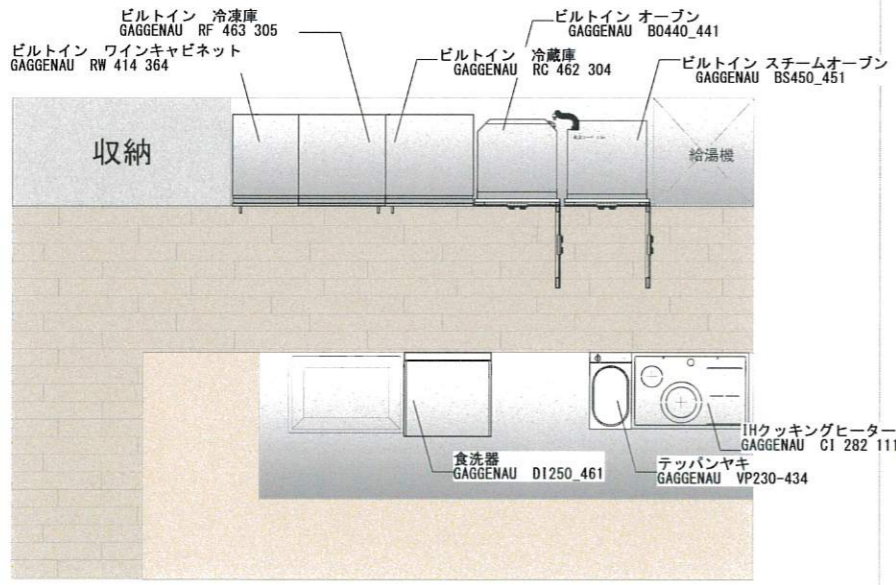

ELEVATION A

ELEVATION B

ELEVATION D

ELEVATION C

UP DATE	株式会社 丹青社総合一級建築士事務所 東京都知事登録第18257号		DESIGNED 行-ル第27デザインユニット札幌R 小山田 実/山崎 美恵	TITLE 3階リビング展開図	SCALE 1/50	NO. A-00-3
	一級建築士 大臣登録第356089号 松崎 利幸		一級建築士事務所 (株)アトリエ ポンアーキテクツ 北海道知事登録(右)第681号 一級建築士 第210177号 森 徳彦	SUBJECTS (仮称)南6西22共同住宅新築工事	DATE 2021/1/7	

ELEVATION A

ELEVATION B

ELEVATION D

ELEVATION C

UP DATE	株式会社 丹青社総合一級建築士事務所 東京都知事登録第18257号		DESIGNED リーブル第2号デザインユニット札幌R 小山田 実/山崎 美恵	TITLE 2階リビング展開図	SCALE 1/50	NO. A-00-1
	一級建築士 大臣登録第356089号 松崎 利幸		一級建築士事務所 (株)アトリエ ポンアーキテツ 北海道知事登録(右)第681号 第210177号 森 徳彦	SUBJECTS (仮称)南6西22共同住宅新築工事	DATE 2021/1/7	