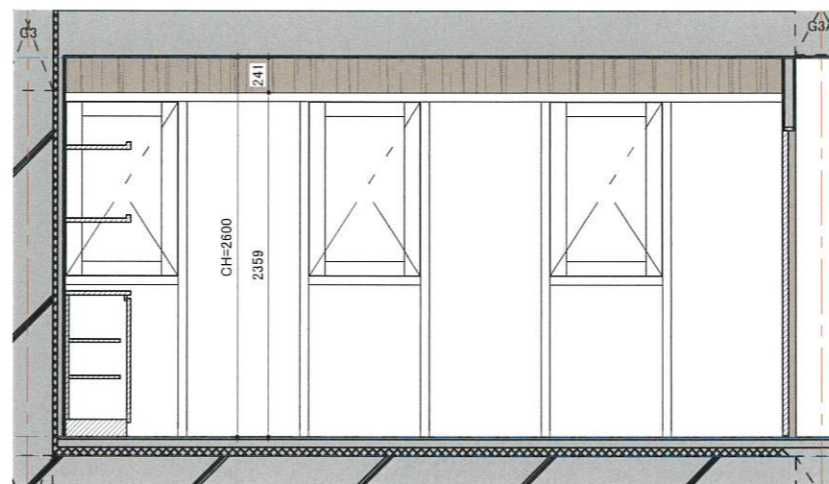

ELEVATION A

ELEVATION B

ELEVATION D

ELEVATION C

UP DATE	株式会社 丹青社総合一級建築士事務所 東京都知事登録第18257号		DESIGNED 行-ル第27デザインユニット札幌R 小山田 実/山崎 美恵	TITLE 3階リビング展開図	SCALE 1/50	NO. A-00-3
	一級建築士 大臣登録第356089号 松崎 利幸		一級建築士事務所 (株)アトリエ ポンアーキテクツ 北海道知事登録(右)第681号 一級建築士 第210177号 森 徳彦	SUBJECTS (仮称)南6西22共同住宅新築工事	DATE 2021/1/7	

ELEVATION A

ELEVATION B

ELEVATION D

ELEVATION C

UP DATE	株式会社 丹青社総合一級建築士事務所 東京都知事登録第18257号		DESIGNED リーブル第2号デザインユニット札幌R 小山田 実/山崎 美恵	TITLE 2階リビング展開図	SCALE 1/50	NO. A-00-1
	一級建築士 大臣登録第356089号 松崎 利幸		一級建築士事務所 (株)アトリエ ポンアーキテツ 北海道知事登録(右)第681号 第210177号 森 徳彦	SUBJECTS (仮称)南6西22共同住宅新築工事	DATE 2021/1/7	