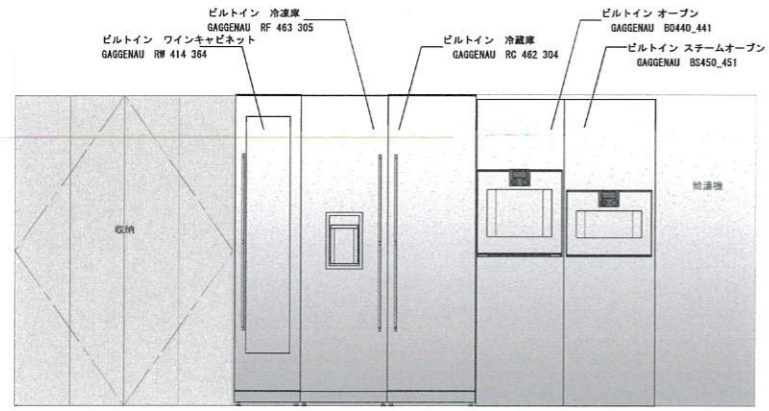

ELEVATION A

ELEVATION B

ELEVATION D

ELEVATION C

UP DATE	株式会社 丹青社総合一級建築士事務所 東京都知事登録第18257号		DESIGNED 行-ル第27デザインユニット札幌R 小山田 実/山崎 美恵	TITLE 3階リビング展開図	SCALE 1/50	NO. A-00-3
	一級建築士 大臣登録第356089号 松崎 利幸		一級建築士事務所 (株)アトリエ ポンアーキテクツ 北海道知事登録(右)第681号 一級建築士 第210177号 森 徳彦	SUBJECTS (仮称)南6西22共同住宅新築工事	DATE 2021/1/7	

ELEVATION A

ELEVATION B

ELEVATION D

ELEVATION C

UP DATE	株式会社 丹青社総合一級建築士事務所 東京都知事登録第18257号		DESIGNED リーブル第2号デザインユニット札幌R 小山田 実/山崎 美恵	TITLE 2階リビング展開図	SCALE 1/50	NO. A-00-1
	一級建築士 大臣登録第356089号 松崎 利幸		一級建築士事務所 (株)アトリエ ポンアーキテツ 北海道知事登録(右)第681号 第210177号 森 徳彦	SUBJECTS (仮称)南6西22共同住宅新築工事	DATE 2021/1/7	