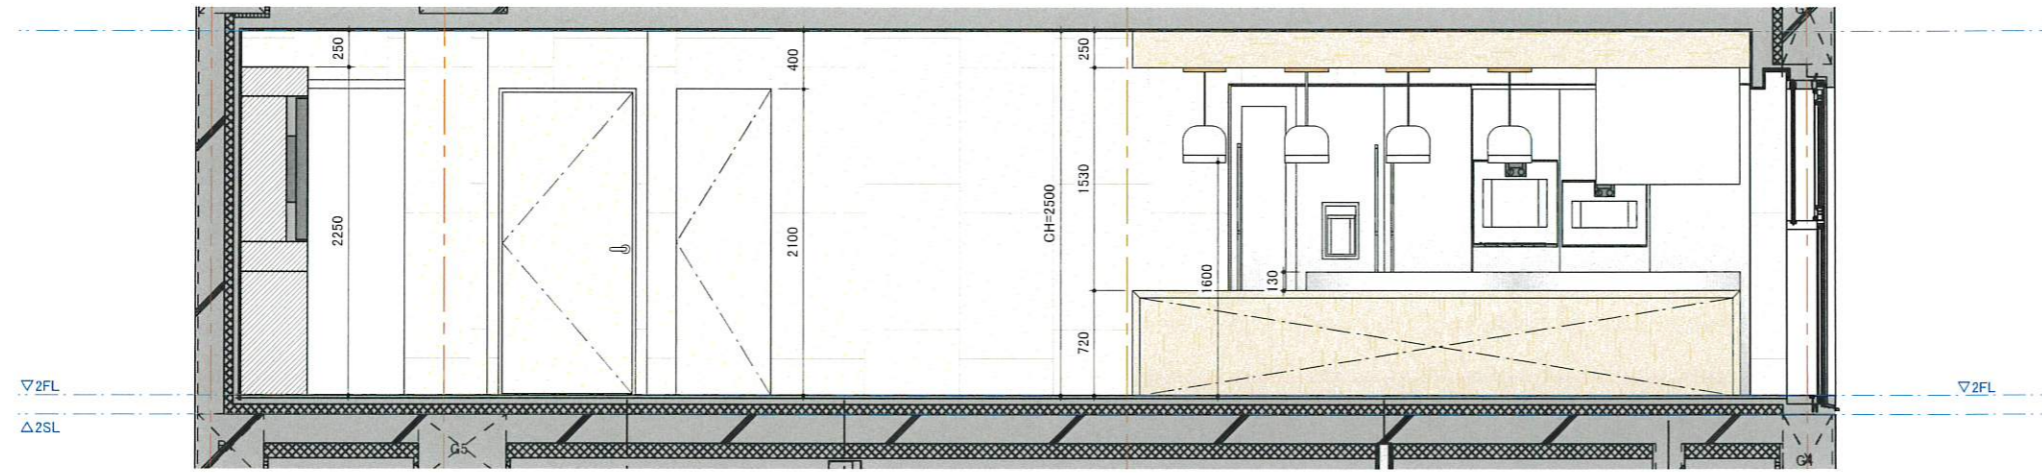

ELEVATION A

ELEVATION B

ELEVATION D

ELEVATION C

UP DATE	株式会社 丹青社総合一級建築士事務所 東京都知事登録第18257号		DESIGNED 行-ル第27デザインユニット札幌R 小山田 実/山崎 美恵	TITLE 3階リビング展開図	SCALE 1/50	NO. A-00-3
	一級建築士 大臣登録第356089号 松崎 利幸		一級建築士事務所 (株)アトリエ ポンアーキテクツ 北海道知事登録(右)第681号 一級建築士 第210177号 森 徳彦	SUBJECTS (仮称)南6西22共同住宅新築工事	DATE 2021/1/7	

ELEVATION A

ELEVATION B

ELEVATION D

ELEVATION C

UP DATE	株式会社 丹青社総合一級建築士事務所 東京都知事登録第18257号		DESIGNED リーブル第2号デザインユニット札幌R 小山田 実/山崎 美恵	TITLE 2階リビング展開図	SCALE 1/50	NO. A-00-1
	一級建築士 大臣登録第356089号 松崎 利幸		一級建築士事務所 (株)アトリエ ポンアーキテツ 北海道知事登録(右)第681号 第210177号 森 徳彦	SUBJECTS (仮称)南6西22共同住宅新築工事	DATE 2021/1/7	