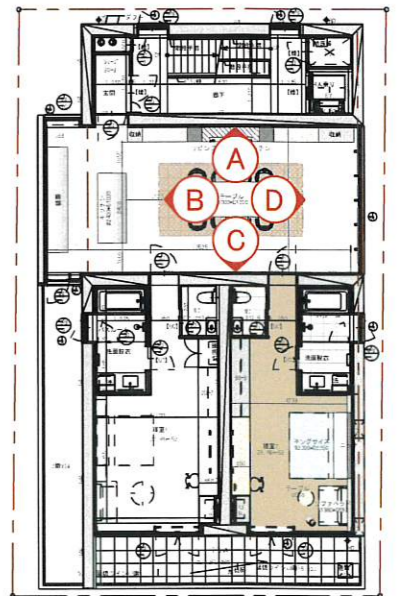

ELEVATION A

ELEVATION B

ELEVATION D

ELEVATION C

UP DATE	株式会社 丹青社総合一級建築士事務所 東京都知事登録第18257号		DESIGNED 行-ル第27デザインユニット札幌R 小山田 実/山崎 美恵	TITLE 3階リビング展開図	SCALE 1/50	NO. A-00-3
	一級建築士 大臣登録第356089号 松崎 利幸		一級建築士事務所 (株)アトリエ ポンアーキテクツ 北海道知事登録(右)第681号 一級建築士 第210177号 森 徳彦	SUBJECTS (仮称)南6西22共同住宅新築工事	DATE 2021/1/7	

ELEVATION A

ELEVATION B

ELEVATION D

ELEVATION C

UP DATE	株式会社 丹青社総合一級建築士事務所 東京都知事登録第18257号		DESIGNED リーブル第2号デザインユニット札幌R 小山田 実/山崎 美恵	TITLE 2階リビング展開図	SCALE 1/50	NO. A-00-1
	一級建築士 大臣登録第356089号 松崎 利幸		一級建築士事務所 (株)アトリエ ポンアーキテツ 北海道知事登録(右)第681号 第210177号 森 徳彦	SUBJECTS (仮称)南6西22共同住宅新築工事	DATE 2021/1/7	