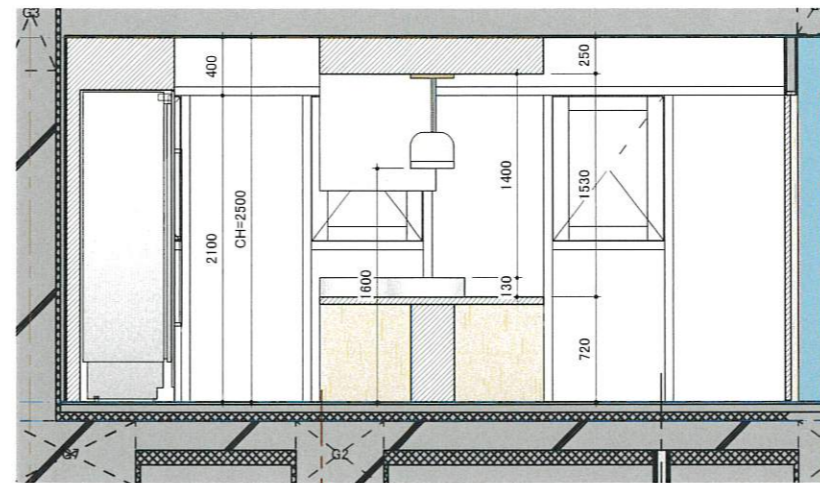

ELEVATION A

ELEVATION B

ELEVATION D

ELEVATION C

UP DATE	株式会社 丹青社総合一級建築士事務所 東京都知事登録第18257号		DESIGNED 行-ル第27デザインユニット札幌R 小山田 実/山崎 美恵	TITLE 3階リビング展開図	SCALE 1/50	NO. A-00-3
	一級建築士 大臣登録第356089号 松崎 利幸		一級建築士事務所 (株)アトリエ ポンアーキテクツ 北海道知事登録(右)第681号 一級建築士 第210177号 森 徳彦	SUBJECTS (仮称)南6西22共同住宅新築工事	DATE 2021/1/7	

ELEVATION A

ELEVATION B

ELEVATION D

ELEVATION C

UP DATE	株式会社 丹青社総合一級建築士事務所 東京都知事登録第18257号		DESIGNED リーブル第2号デザインユニット札幌R 小山田 実/山崎 美恵	TITLE 2階リビング展開図	SCALE 1/50	NO. A-00-1
	一級建築士 大臣登録第356089号 松崎 利幸		一級建築士事務所 (株)アトリエ ポンアーキテツ 北海道知事登録(右)第681号 第210177号 森 徳彦	SUBJECTS (仮称)南6西22共同住宅新築工事	DATE 2021/1/7	